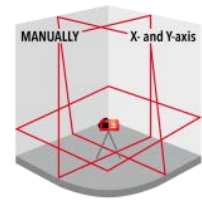

## MULTICROSS 3D COMPACT ROOD

3D Kruislijnlaser met 1 rode horizontale lijn rondom en 2 verticale lijnen rondom (= schietlood boven en onder + 4 hoeken van 90°). Pendelnivellering met 2mm/10m nauwkeurigheid. Geleverd met multifunctionele, magnetische wandhouder. Li-Ion batterij met netstroomadapter/lader.

### Hoofdkenmerken

Zichtbaarheid	
Nauwkeurigheid	2mm / 10m
Bereik (met ontvanger)	2x 50m
Stof- en waterdichtheid	IP54
Batterijen	LI-ION (meegeleverd) of 4x AA
Netstroomaansluiting	✓
Nivellering	Pendel nivellering

### Gedetailleerde kenmerken

Schietlood	✓
Aantal laserpunten per lijn	0
Aantal hoeken van 90°	4
Aantal hoeken van 45°	0
Rotaties per minuut	Niet van toepassing
Scanfunctie	✗
Wind functie	✗
Tilt functie	✗
Zelf nivellerend bereik	±3°
Hellingsfunctie	Manueel
Maximaal instelbare helling (X-as / Y-as)	+/- 45°
Afstandsbediening	✗
Ingebouwde schroef voor statief	1/4" & 5/8"
Pendelblokkering (voor manuele hellingen)	✓
Transportbeveiliging van de pendel	✓
Aantal laserdiodes	3
Laser frequentie (in ontvanger modus)	10KHz
Laserklasse	Class 2 - 638NM - <1mW
Stof- en waterdichtheid	IP54